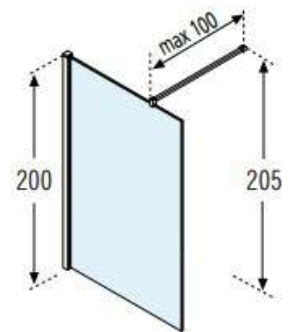

KUADRA H

SHOWER PANEL

Dimensions	Code	Glass			Profile			
		1	44	51	U	B	K	H
Actual size		Clear	Band satin	Ravenna print	Matt White	Silver	Chrome	Matt Black
A								
27↔30	KUADH30-							
37↔40	KUADH40-							
47↔50	KUADH50-							
57↔60	KUADH60-							
67↔70	KUADH70-							
72↔75	KUADH75-							
77↔80	KUADH80-							
87↔90	KUADH90-							
97↔100	KUADH100-							
107↔110	KUADH110-							
117↔120	KUADH120-							
127↔130	KUADH130-							
137↔140	KUADH140-							
147↔150	KUADH150-							
157↔160	KUADH160-							
L 20↔180 H 80↔220 SPECIAL	KUADHSP							