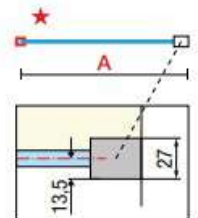

KUADRA H

SHOWER PANEL

Dimensions	Code	Glass			Profile			
		1	44	51	U	B	K	H
Actual size		Clear	Band satin	Ravenna print	Matt White	Silver	Chrome	Matt Black
A								
27↔30	KUADH30-							
37↔40	KUADH40-							
47↔50	KUADH50-							
57↔60	KUADH60-							
67↔70	KUADH70-							
72↔75	KUADH75-							
77↔80	KUADH80-							
87↔90	KUADH90-							
97↔100	KUADH100-							
107↔110	KUADH110-							
117↔120	KUADH120-							
127↔130	KUADH130-							
137↔140	KUADH140-							
147↔150	KUADH150-							
157↔160	KUADH160-							
L 20↔180 H 80↔220 SPECIAL	KUADHSP							