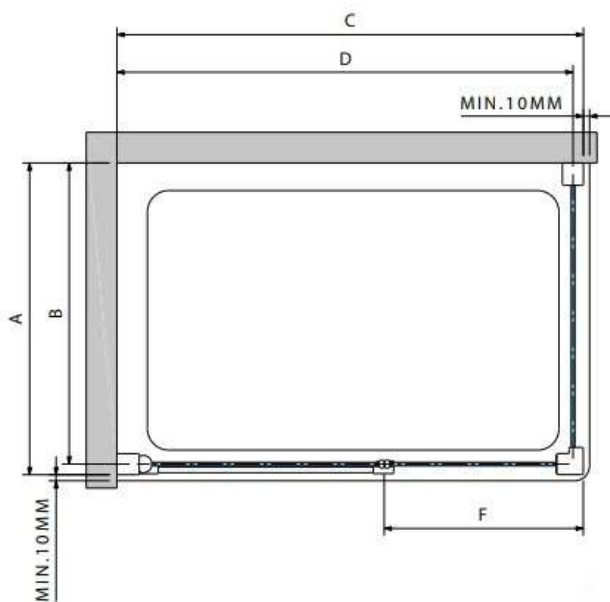

TECHNICAL DRAWINGS

YOUNG 2.0 GFL+F1B

Code	F	C	D
Y2GFL97	32,5	98-102	96,4-100,4
Y2GFL107	42,5	108-112	106,4-110,4
Y2GFL114	39,5	115-119	113,4-117,4
Y2GFL117	42,5	118-122	116,4-120,4
Y2GFL134	49,5	135-139	133,4-137,4
Y2GFL137	52,5	138-142	136,4-140,4
Y2GFL147	52,5	148-153	146,4-150,4
Y2GFL154	59,5	155-159	153,4-157,4
Y2GFL157	62,5	158-162	156,4-160,4
Y2GFL164	69,5	165-169	163,4-167,4
Y2GFL167	72,5	168-172	166,4-170,4
Y2GFL177	82,5	178-182	176,4-180,4