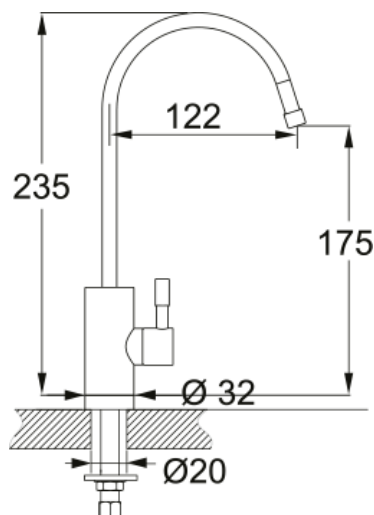

Σύστ.καθαρισμού νερού filter flow mini | 120.0187.409

Μπαταρία φιλτραρίσματος νερού μονής ροής Uniflow Mini, χρωμέ Κωδικός Προϊόντος : 3201000101

Πληροφορίες

Ρουξούνι	J - spout
Χρώμα	Χρωμέ
Τύπος υλικού	Ορείχαλκος

Διαστάσεις

Διάμετρος οπής μπαταρίας	35 mm
Διαστάσεις φυσιγγίου	35 mm

Εγκατάσταση

Τύπος στερέωσης	Με στέλεχος
Σύνδεση σωλήνα παροχής νερού	3/8"
Μήκος σωλήνα παροχής νερού	800 mm

Χαρακτηριστικά Προϊόντος

Πίεση	Χαμηλή πίεση
Version	Standard
Λειτουργία μπαταρίας	Πλαϊνός μοχλός
Περιστροφή μπαταρίας	180°

Αναγνωριστικό Προϊόντος

Brand προϊόντος	FRANKE
Οικογένεια προϊόντος	Maris
Σειρά	Mini

Ιδιότητες

Eco μηχανισμός	Όχι
Τύπος aerator	Honeycomb
Τύπος πολυλειτ.συστήματος	Water filtration