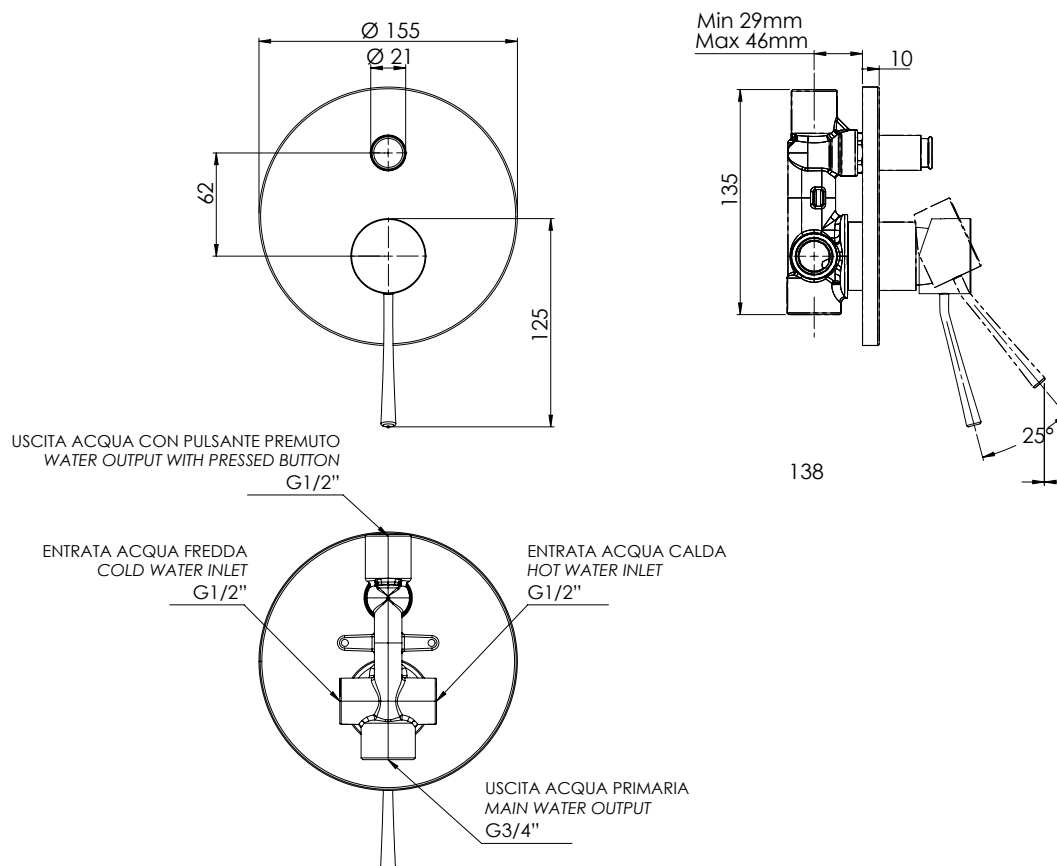

REMER

RUBINETTERIE

SERIE
SERIES

MINIMAL

CODICE
CODE

N09

IMMAGINE - IMAGE

DESCRIZIONE - DESCRIPTION

Miscelatore monocomando vasca/doccia da incasso con deviatore.

Built-in bath/shower single-lever mixer with diverter.

SCHEDA TECNICA - TECHNICAL FEATURES

CARATTERISTICHE - FEATURES

2 Vie
2 Ways

COMPONENTI - COMPONENTS

Cartuccia R52
Cartridge R52

Deviatore DEVK9AA
Diverter DEVK9AA

FINITURE - FINISHING

CR
Cromo
Chrome

REMER Rubinetterie S.p.A.

Via Leonardo Da Vinci, 83 - 20062 Cassano d'Adda (MI) - Italy - Tel. +39 0363 364211 - info@remer.eu - www.remer.eu