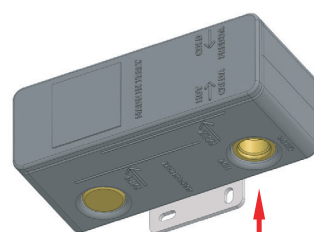

#### IMMAGINE - IMAGE

#### DESCRIZIONE - DESCRIPTION

Built-in Box for BASIN SINGLE-LEVER MIXER.  
To be combined with the "kit for built-in box" of the chosen tap collection.

Box Incasso per miscelatore A INCASSO PER LAVABO.  
Da abbinare al "kit per box incasso" della collezione di rubinetteria prescelta.

#### SCHEMA TECNICA - TECHNICAL FEATURES

PIASTRA PER  
FISSAGGIO  
FIXING PLATE

ENTRATA  
ACQUA  
FREDDA  
COLD WATER  
INLET  
G1/2

ENTRATA  
ACQUA  
CALDA  
HOT WATER  
INLET  
G1/2

REMER Rubinetterie S.p.A.