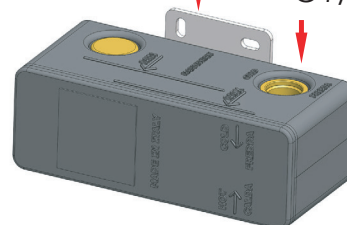

#### DESCRIZIONE - DESCRIPTION

Built-in Box for BASIN SINGLE-LEVER MIXER.  
To be combined with the "kit for built-in box" of the chosen tap collection.

Box Incasso per miscelatore A INCASSO PER LAVABO.  
Da abbinare al "kit per box incasso" della collezione di rubinetteria prescelta.

#### SCHEMA TECNICA - TECHNICAL FEATURES

PIASTRA PER  
FISSAGGIO  
FIXING PLATE

ENTRATA  
ACQUA  
FREDDA  
COLD WATER  
INLET  
G1/2

ENTRATA  
ACQUA  
CALDA  
HOT WATER  
INLET  
G1/2

REMER Rubinetterie S.p.A.