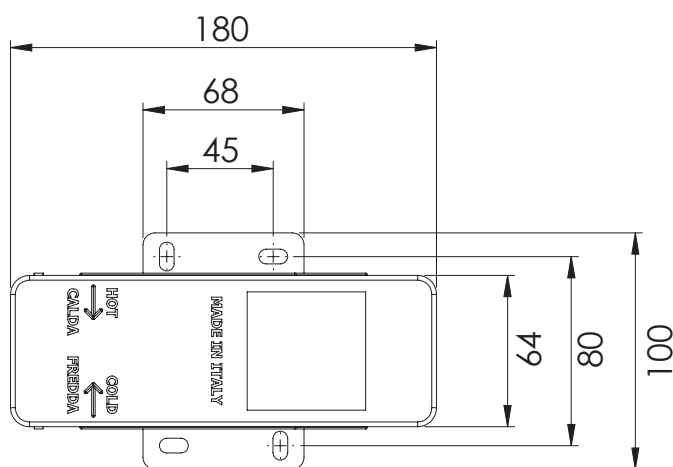

#### IMMAGINE - IMAGE

#### DESCRIZIONE - DESCRIPTION

Built-in Box for BASIN SINGLE-LEVER MIXER.  
To be combined with the "kit for built-in box" of the chosen tap collection.

Box Incasso per miscelatore A INCASSO PER LAVABO.  
Da abbinare al "kit per box incasso" della collezione di rubinetteria prescelta.

#### SCHEMA TECNICA - TECHNICAL FEATURES

PIASTRA PER  
FISSAGGIO  
FIXING PLATE

ENTRATA  
ACQUA  
FREDDA  
COLD WATER  
INLET  
G1/2

ENTRATA  
ACQUA  
CALDA  
HOT WATER  
INLET  
G1/2

REMER Rubinetterie S.p.A.