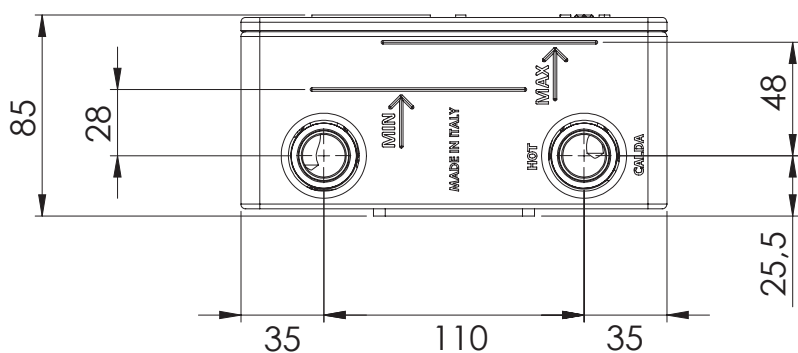

REMER

RUBINETTERIE

SERIE
SERIES

CODICE
CODE

BOX INCASSO

BUILT-IN BOX

RRBOX15

IMMAGINE - IMAGE

DESCRIZIONE - DESCRIPTION

Built-in Box for BASIN SINGLE-LEVER MIXER.
To be combined with the "kit for built-in box" of the chosen tap collection.

Box Incasso per miscelatore A INCASSO PER LAVABO.
Da abbinare al "kit per box incasso" della collezione di rubinetteria prescelta.

SCHEMA TECNICA - TECHNICAL FEATURES

PIASTRA PER
FISSAGGIO
FIXING PLATE

ENTRATA
ACQUA
FREDDA
COLD WATER
INLET
G1/2

ENTRATA
ACQUA
CALDA
HOT WATER
INLET
G1/2

REMER Rubinetterie S.p.A.

Via Leonardo Da Vinci, 83 - 20062 Cassano d'Adda (MI) - Italy - Tel. +39 0363 364211 - info@remer.eu - www.remer.eu