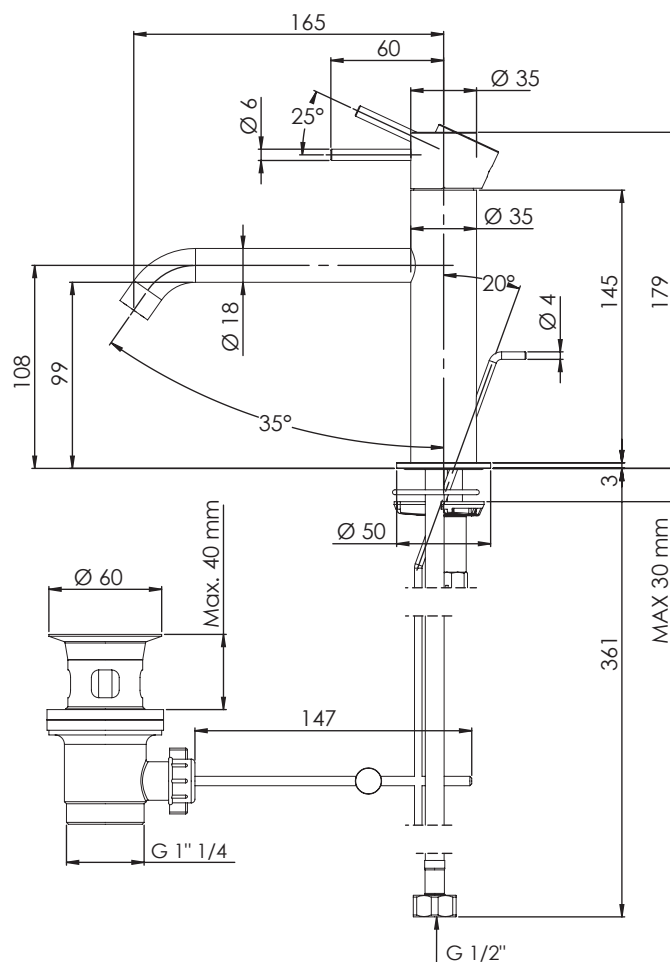

Con scarico
With pop-up waste

COMPONENTI - COMPONENTS

Cartuccia Z52C
Cartridge Z52C

Aeratore 83F165
Aerator 83F165

SCHEMA TECNICA - TECHNICAL FEATURES

FINITURE - FINISHING

NO
Nero Opaco
Matt Black

BO
Bianco Opaco
Matt White