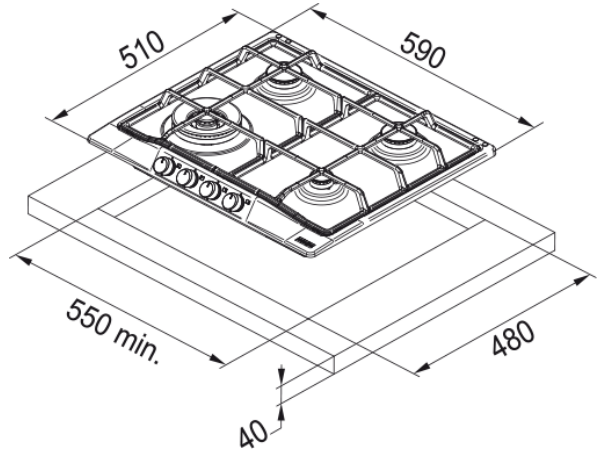

Εστία Αερίου COUNTRY FCH 604 | 106.0696.799

Εστία Αερίου COUNTRY FCH 604 3G TC C Oatmeal 590x510MM, Ελάχιστο μέγεθος ντουλαπιού 60 cm, 4 ζώνες

Πληροφορίες

Τύπος	Αερίου
Τεχνολογία	Gas on metal
Χρώμα	Oatmeal
Φινίρισμα	Εμαγιέ
Τύπος υποστήριξης σκευών	Διπλός καυστήρας
Ονομαστική Ισχύς	N/A

Διαστάσεις

Διαστάσεις	60X50
------------	-------

Energy specifications

Συνολική ισχύς (kW)	8.3
Τάση	220-240 V
Συχνότητα (Hz)	50-60

Χαρακτηριστικά Προϊόντος

Τύπος εγκατάστασης	Ένθετος
Αριθμός καυστήρων	4

Αναγνωριστικό Προϊόντος