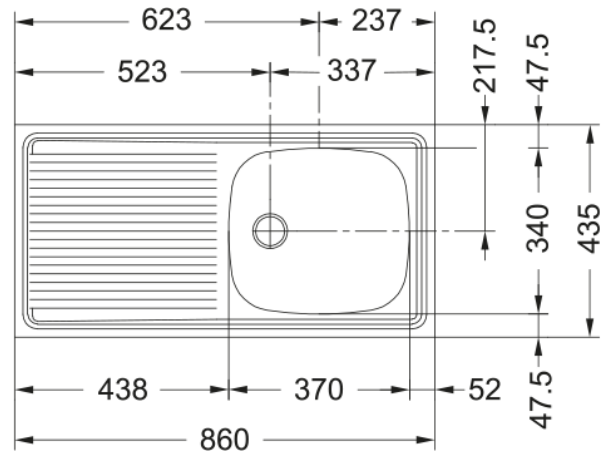

Νεροχύτης NEW EASY ESN 611-86 | 101.0645.225

Ανοξείδωτος Νεροχύτης NEW EASY ESN 611-86 860x435MM Λείος Αντιστρεφόμενος με 1 bowl και ποδιά, 30 χρόνια εγγύηση

Πληροφορίες

Τύπος νεροχύτη	Νεροχύτης(με ποδιά)
Τύπος υλικού	Ανοξείδωτος χάλυβας
Αριθμός γουρνών	1
Χρώμα	Ατσάλι
Φινίρισμα	Αβούρτσιστο

Διαστάσεις

Εξωτερική διάσταση: μήκος	860.0
Εξωτερική διάσταση: πλάτος	435.0
Γούρνα 1: μήκος	370.0
Γούρνα 1: πλάτος	340.0
Γούρνα 1: βάθος	140.0
Άνοιγμα πάγκου: μήκος	840.0
Άνοιγμα πάγκου: πλάτος	415.0

Εγκατάσταση

Ελάχιστο μέγεθος ντουλαπιού	45 cm
-----------------------------	-------

Χαρακτηριστικά Προϊόντος

Τύπος εγκατάστασης	Ένθετη
Βαλβίδα	2"
Θέση ποδιάς	Αντιστρεφόμενη

Αναγνωριστικό Προϊόντος

Brand προϊόντος	FRANKE
Οικογένεια προϊόντος	Καμιά
Μοντέλο	Euroset
Logo	CE