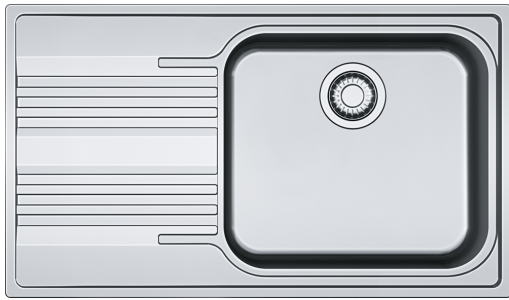

SMART SRX 611-86 LB INOX SATINATO | 101.0356.882

SMART SRX 611-86 LB INOX SATINATO lavello a incasso standard con bordo slim, composto da una vasca + gocciolatoio a sinistra

Estetica

Tipologia lavello	Lavello (con gocciolatoio)
Materiale	Acciaio inox
Numero vasche	1
Colore	Acciaio
Finitura	Spazzolato

Dimensioni

Dim. esterna : da dx a sx	860.0
Dim. esterna : fronte/retro	500.0
Dim. Vasca 1 : da dx a sx	450.0
Dim. vasca 1 : fronte/retro	400.0
Vasca 1 : profondità	190.0
Dim. foro incasso : da dx a sx	840.0
Dim. foro incasso : fronte/ret	480.0

Installazione

Base	60 cm
------	-------

Specifiche prodotto

Tipo installazione	Incasso
Scarico	3 1/2"
Posizione gocciolatoio	Gocciolatoio sinistra

Dati generali

Marchio	Franke
Famiglia prodotti	Smart
Gamma	Smart
Certificazione	CE

Caratteristiche

Numero gocciolatoi	1
Reversibile	No

Banco rubinetteria	Si
Kit scarico incluso	Si
Tipologia scarico	Manuale
Sifone incluso	Si
Numero fori miscelatore	1
Foro soap dispenser	No