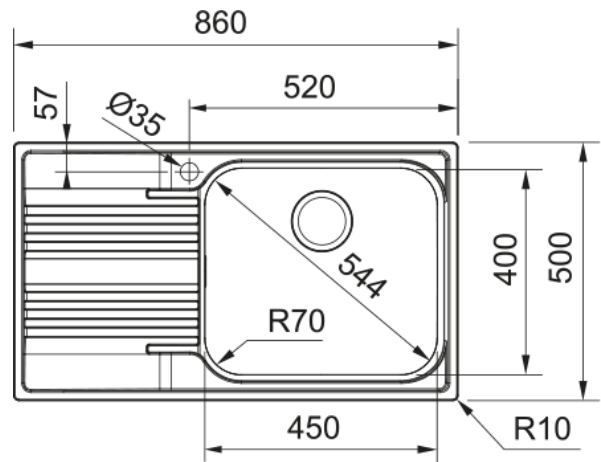

SMART SRX 611-86 LB INOX SATINATO | 101.0356.882

SMART SRX 611-86 LB INOX SATINATO lavello a incasso standard con bordo slim, composto da una vasca + gocciolatoio a sinistra

Estetica

Tipologia lavello	Lavello (con gocciolatoio)
Materiale	Acciaio inox
Numero vasche	1
Colore	Acciaio
Finitura	Spazzolato

Dimensioni

Dim. esterna : da dx a sx	860.0
Dim. esterna : fronte/retro	500.0
Dim. Vasca 1 : da dx a sx	450.0
Dim. vasca 1 : fronte/retro	400.0
Vasca 1 : profondità	190.0
Dim. foro incasso : da dx a sx	840.0
Dim. foro incasso : fronte/ret	480.0

Installazione

Base	60 cm
------	-------

Specifiche prodotto

Tipo installazione	Incasso
Scarico	3 1/2"
Posizione gocciolatoio	Gocciolatoio sinistra

Dati generali

Marchio	Franke
Famiglia prodotti	Smart
Gamma	Smart
Certificazione	CE