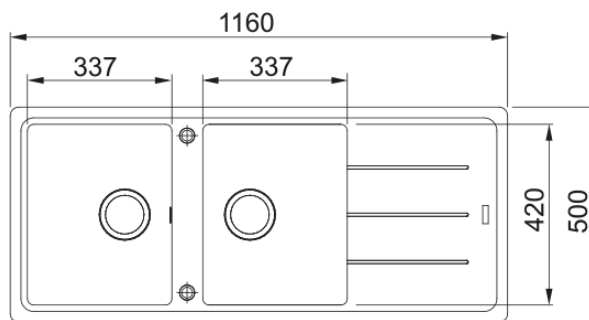

BFG 621 3 1/2" WWK REV WOF GCoffee | 114.0284.105

Γρανιτένιος νεροχύτης Basis BFG 621 1160x500mm, αντιστρεφόμενος, coffee, με ανοξείδωτες βαλβίδες και υπερχείλιση Κωδικός Προϊόντος : 3145518891

Πληροφορίες

Τύπος νεροχύτη	Νεροχύτης(με ποδιά)
Τύπος υλικού	Γρανίτης
Αριθμός γουρνών	2
Χρώμα	Καφές
Φινίρισμα	Καμία

Διαστάσεις

Εξωτερική διάσταση: μήκος	1160.0
Εξωτερική διάσταση: πλάτος	500.0
Γούρνα 1: μήκος	340.0
Γούρνα 1: πλάτος	420.0
Γούρνα 1: βάθος	200.0
Γούρνα 2: μήκος	340.0
Γούρνα 2 : πλάτος	420.0
Γούρνα 2 : βάθος	200.0
Άνοιγμα πάγκου: μήκος	1140.0
Άνοιγμα πάγκου: πλάτος	480.0

Εγκατάσταση

Ελάχιστο μέγεθος ντουλαπιού	80 cm
-----------------------------	-------

Χαρακτηριστικά Προϊόντος

Τύπος εγκατάστασης	Ένθετη
Βαλβίδα	3 1/2"
Θέση ποδιάς	Αντιστρεφόμενη

Αναγνωριστικό Προϊόντος

Brand προϊόντος	FRANKE
Οικογένεια προϊόντος	Maris
Μοντέλο	Basis
Logo	CE