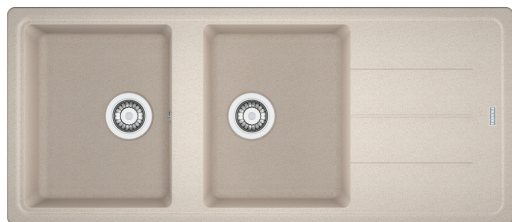

BFG 621 3 1/2" WWK REV WOF GCoffee | 114.0284.105

Γρανιτένιος νεροχύτης Basis BFG 621 1160x500mm, αντιστρεφόμενος, coffee, με ανοξείδωτες βαλβίδες και υπερχείλιση Κωδικός Προϊόντος : 3145518891

Πληροφορίες

Τύπος νεροχύτη	Νεροχύτης(με ποδιά)
Τύπος υλικού	Γρανίτης
Αριθμός γουρνών	2
Χρώμα	Καφές
Φινίρισμα	Καμία

Διαστάσεις

Εξωτερική διάσταση: μήκος	1160.0
Εξωτερική διάσταση: πλάτος	500.0
Γούρνα 1: μήκος	340.0
Γούρνα 1: πλάτος	420.0
Γούρνα 1: βάθος	200.0
Γούρνα 2: μήκος	340.0
Γούρνα 2 : πλάτος	420.0
Γούρνα 2 : βάθος	200.0
Άνοιγμα πάγκου: μήκος	1140.0
Άνοιγμα πάγκου: πλάτος	480.0

Εγκατάσταση

Ελάχιστο μέγεθος ντουλαπιού	80 cm
-----------------------------	-------

Χαρακτηριστικά Προϊόντος

Τύπος εγκατάστασης	Ένθετη
Βαλβίδα	3 1/2"
Θέση ποδιάς	Αντιστρεφόμενη

Αναγνωριστικό Προϊόντος

Brand προϊόντος	FRANKE
Οικογένεια προϊόντος	Maris
Μοντέλο	Basis
Logo	CE

Ιδιότητες

Αριθμός ποδιών	1
Αντιστρεφόμενος	Ναι
Tap ledge	Όχι
Κιτ βαλβίδας	Ναι
Τύπος σιφονιών και βαλβίδων	Εγχειρίδιο Χρήστη
Σιφόνι	Ναι
Αριθμός οπών μπαταρίας	2-προτυπημένες
Οπή dispenser	Όχι