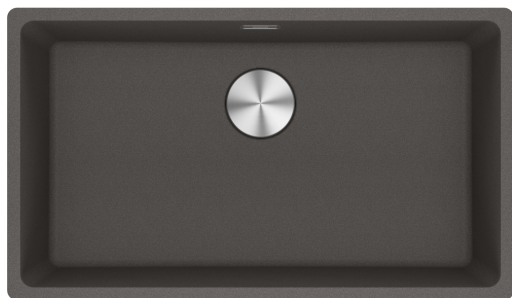

ΓΡΑΝΙΤ. ΝΕΡ.ΜΑΡΙΣ BOWL 110-72 SLATE GREY | 125.0719.574

Γρανιτένιος νεροχύτης Maris Bowl MRG 110-72 753x433mm, με 1 γούρνα, χωρίς ποδιά, υποκαθήμενος, slate grey, με αυτόματη βαλβίδα, ελάχιστο μέγεθος ντουλαπιού 80cm Κωδικός Προϊόντος :3149000462

Πληροφορίες

Τύπος νεροχύτη	Bowl (χωρίς ποδιά)
Τύπος υλικού	Γρανίτης
Αριθμός γουρνών	1
Χρώμα	Slate grey
Φινίρισμα	Καμιά

Διαστάσεις

Εξωτερική διάσταση: μήκος	753.0
Εξωτερική διάσταση: πλάτος	433.0
Γούρνα 1: μήκος	720.0
Γούρνα 1: πλάτος	400.0
Γούρνα 1: βάθος	200.0

Αναγνωριστικό Προϊόντος

Brand προϊόντος	FRANKE
Οικογένεια προϊόντος	Maris
Μοντέλο	Maris
Logo	CE
Logo	UKCA

Ιδιότητες

Αριθμός ποδιών	Χωρίς
Αντιστρεφόμενος	Όχι
Tap ledge	Όχι
Κιτ βαλβίδας	Ναι
Τύπος σιφονιών και βαλβίδων	Αυτόματη- twist
Σιφόνι	Ναι
Αριθμός οπών μπαταρίας	χωρίς οπή
Οπή dispenser	Όχι