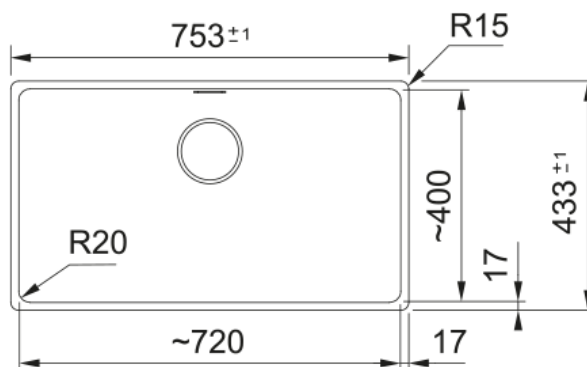

ΓΡΑΝΙΤ. ΝΕΡ.ΜΑΡΙΣ BOWL 110-72 SLATE GREY | 125.0719.574

Γρανιτένιος νεροχύτης Maris Bowl MRG 110-72 753x433mm, με 1 γούρνα, χωρίς ποδιά, υποκαθήμενος, slate grey, με αυτόματη βαλβίδα, ελάχιστο μέγεθος ντουλαπιού 80cm Κωδικός Προϊόντος :3149000462

Πληροφορίες

Τύπος νεροχύτη	Bowl (χωρίς ποδιά)
Τύπος υλικού	Γρανίτης
Αριθμός γουρνών	1
Χρώμα	Slate grey
Φινίρισμα	Καμιά

Διαστάσεις

Εξωτερική διάσταση: μήκος	753.0
Εξωτερική διάσταση: πλάτος	433.0
Γούρνα 1: μήκος	720.0
Γούρνα 1: πλάτος	400.0
Γούρνα 1: βάθος	200.0

Εγκατάσταση

Ελάχιστο μέγεθος ντουλαπιού	80 cm
-----------------------------	-------

Χαρακτηριστικά Προϊόντος

Τύπος εγκατάστασης	Υποκαθήμενη
Βαλβίδα	3 1/2"
Θέση ποδιάς	Χωρίς
Bowl 1: υποδοχή για αξεσουάρ	Όχι
Συμβατότητα Active Twist	Ναι
Σφιγκτήρας εγκατάστασης	Σάκος σφιγκτήρων