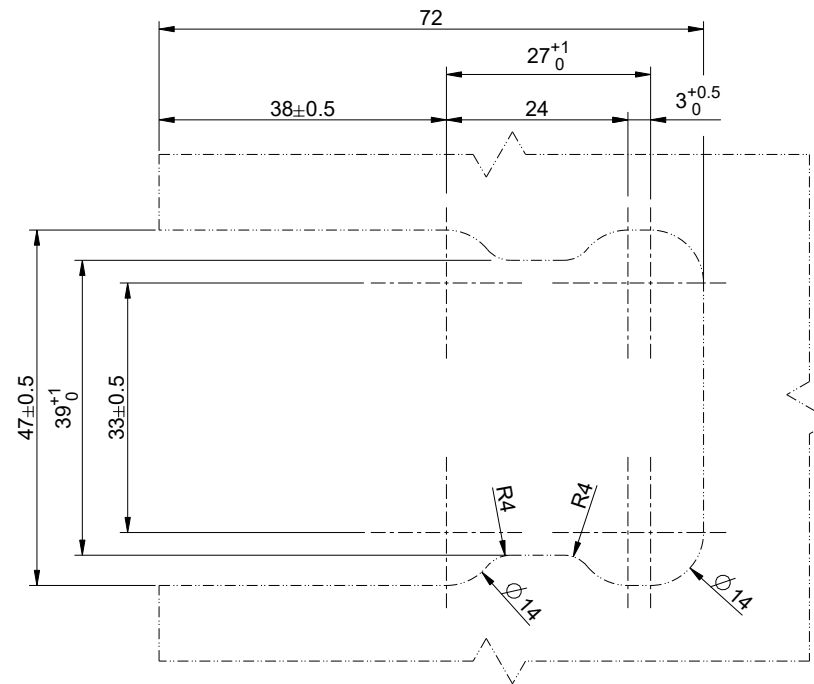

**GLASS CUT** SCALA 1:1

**TEXTURE DETAIL**

**DOOR LIMITS:**

**GESSI**

**SHOWER G 67601**

CERNIERA A SCATTO MURO-VETRO 8-10MM - DIAMANTATO

Formato

**A4**