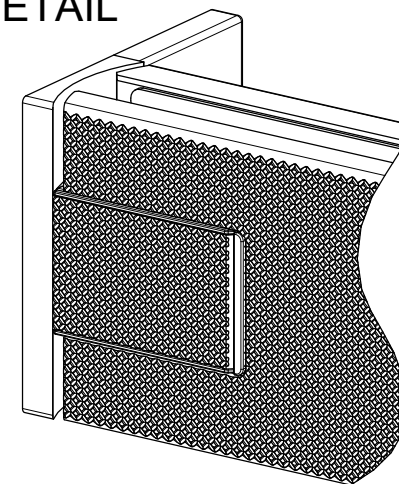

**GLASS CUT** SCALA 1:1

**TEXTURE DETAIL**

**DOOR LIMITS:**

**GESSI**

**SHOWER G 67601**

CERNIERA A SCATTO MURO-VETRO 8-10MM - DIAMANTATO

Formato

**A4**