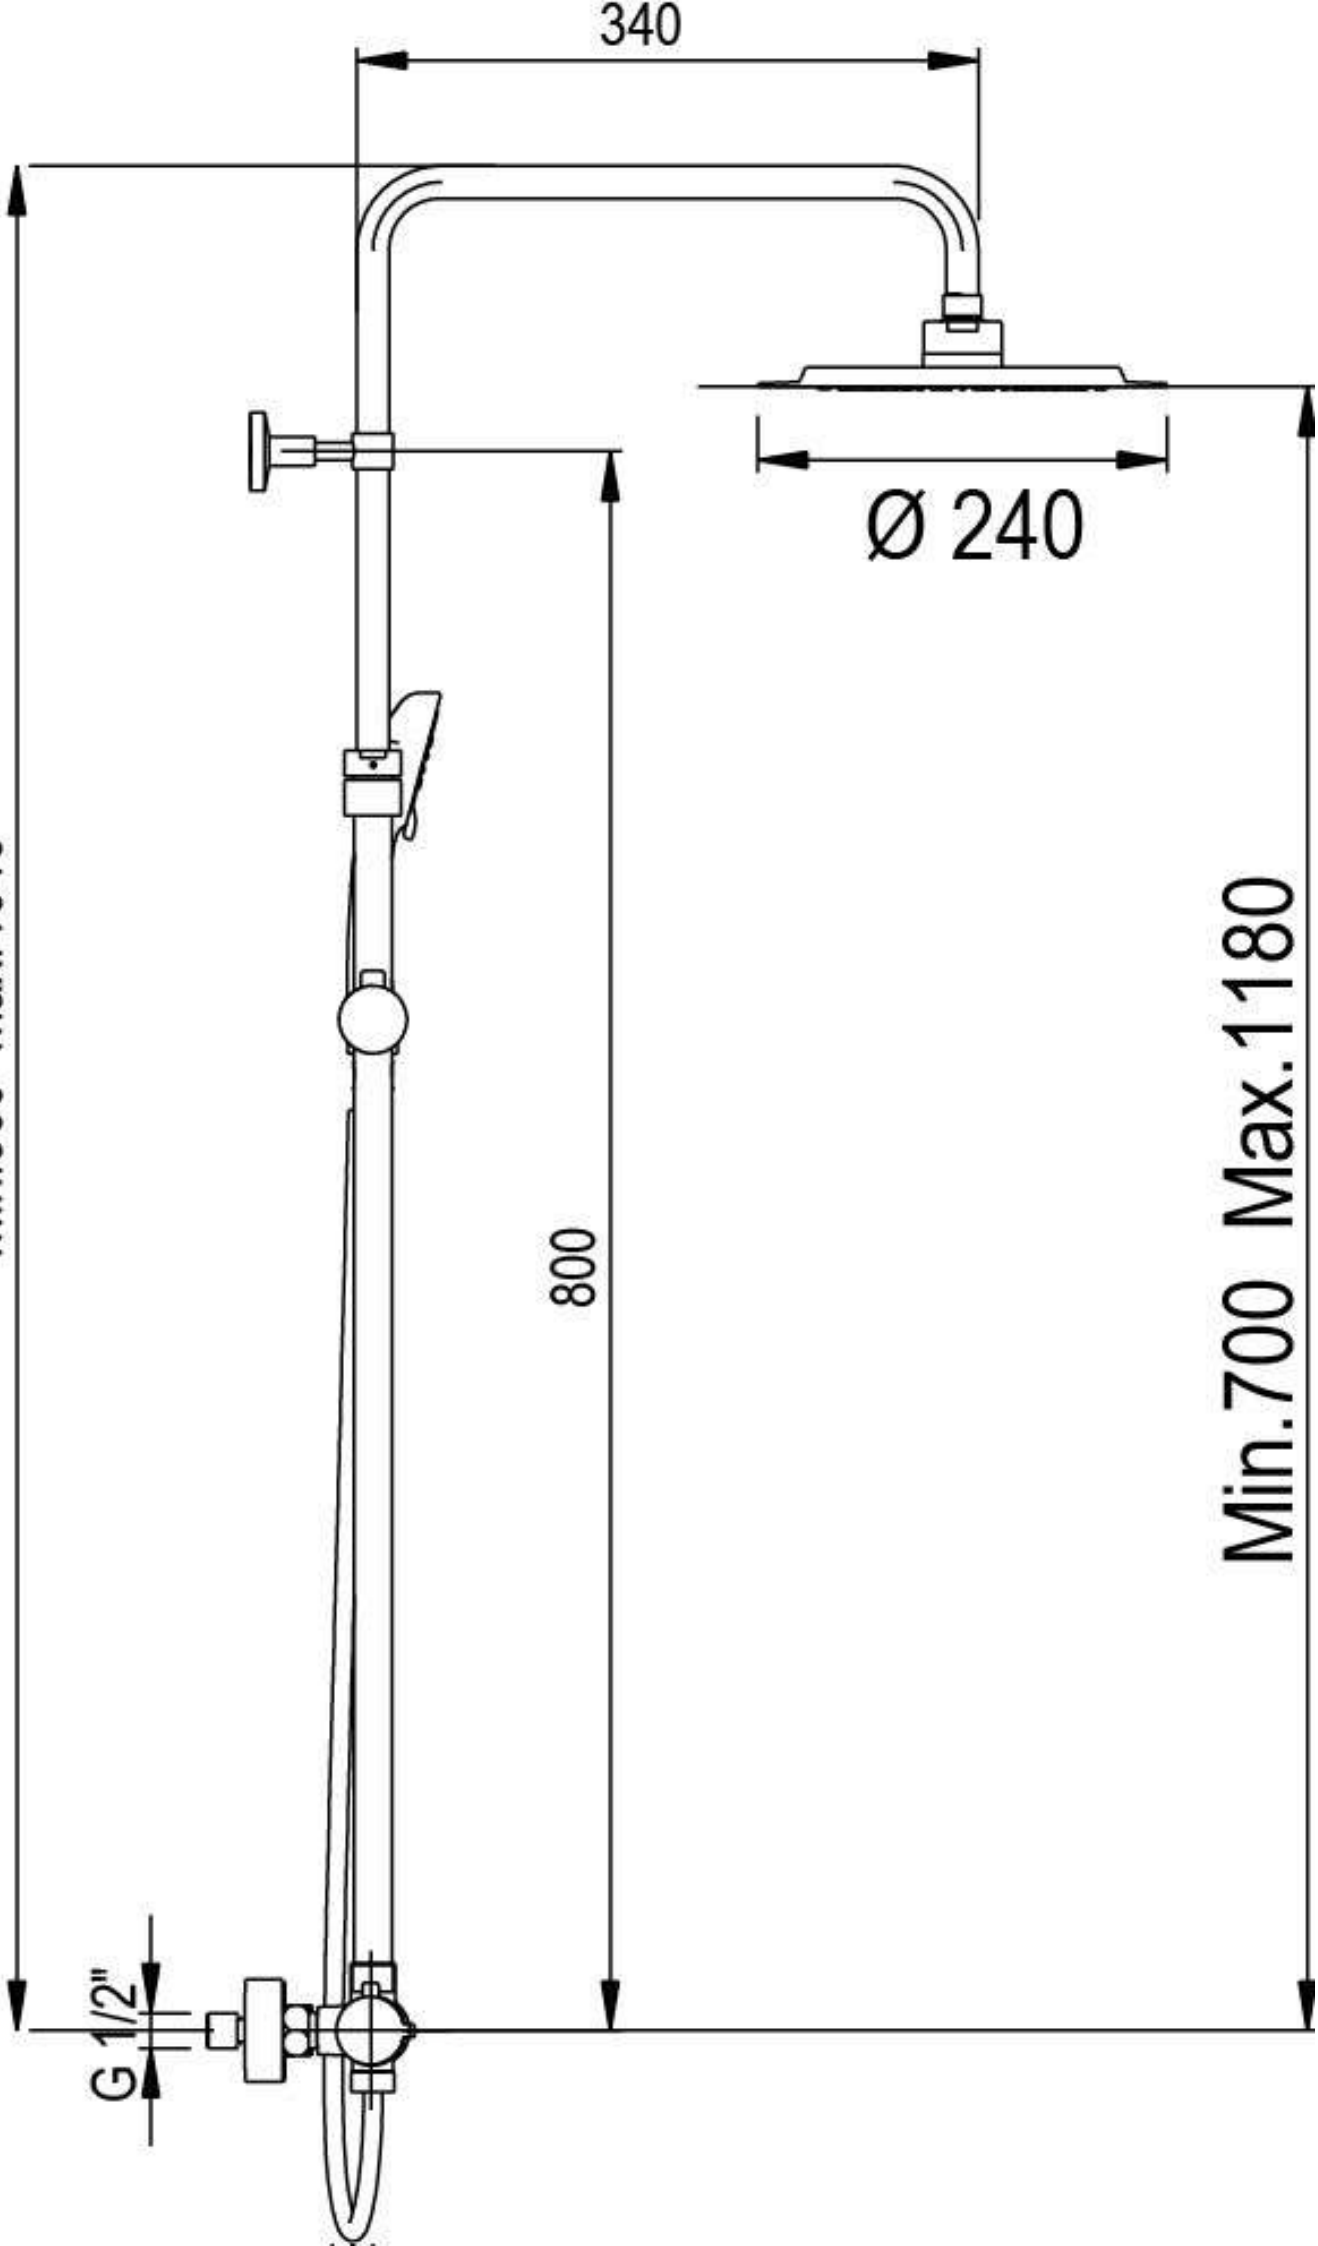

Min.900 Max.1340

800

340

Ø 240

G 1/2"

Min.700 Max.1180