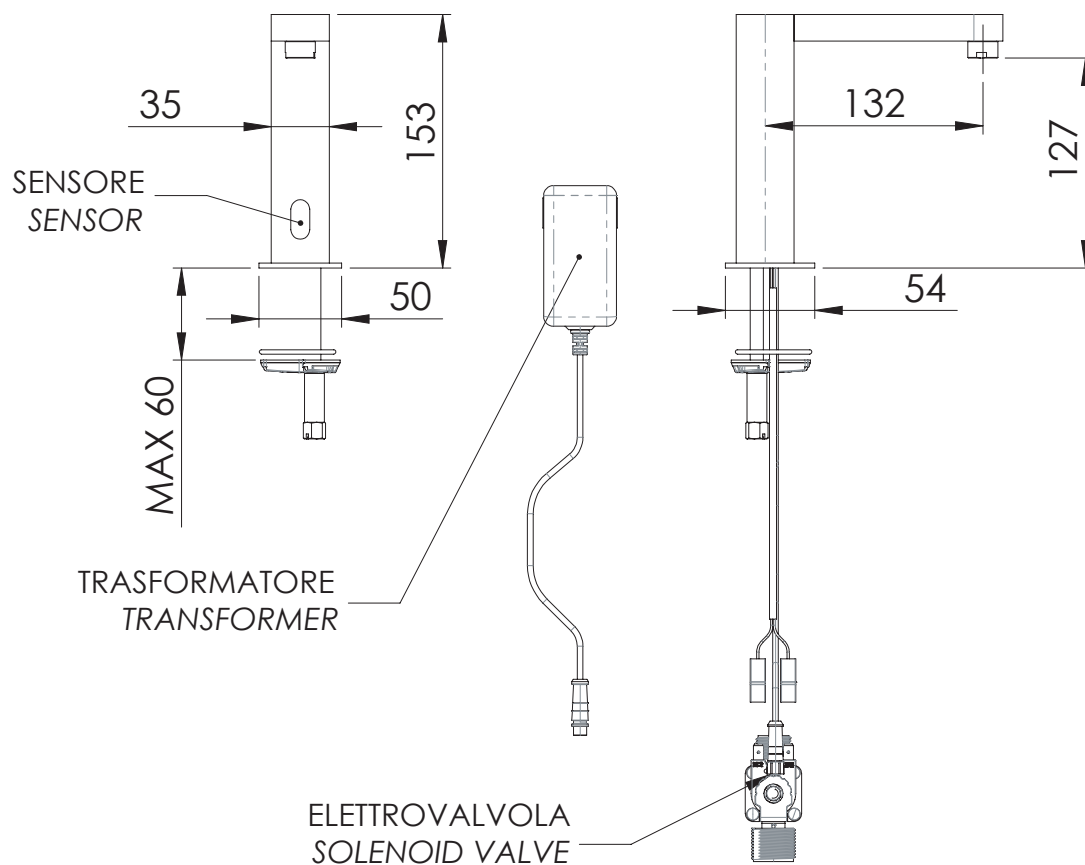

REMER

RUBINETTERIE

SERIE
SERIES

SENSOR

CODICE
CODE

SE116

IMMAGINE - IMAGE

DESCRIZIONE - DESCRIPTION

Rubinetto elettronico mono-acqua per lavabo con azionamento a sensore, dotato di rubinetto sottolavabo con filtro.

Electronic single water tap, with sensor control, equipped with angle valve with filter.

SCHEDA TECNICA - TECHNICAL FEATURES

CARATTERISTICHE - FEATURES

Azionamento a Sensore
Sensor Control

Alimentazione Elettrica
Power Supply

Con filtro incluso
With filter included

COMPONENTI - COMPONENTS

Aeratore 83N41
Aerator 83N41